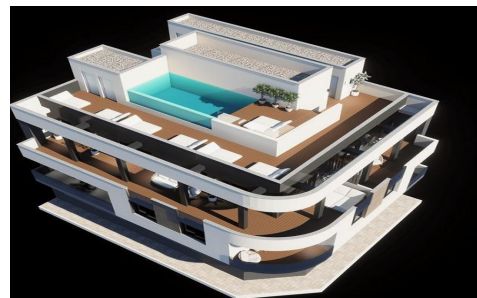

GRANFIELD
estate

Купить недвижимость в Торревьеха, Испания.
Район Centro, 2 спальни, 59 м2

Объект № RSP-N9110 от 11.04.2026

€ 302600

2

2

2 этаж

59 м²

2026

600 м.

Описание

Представляем вашему вниманию великолепный пентхаус в самом сердце Торревьехи, в престижном районе Centro. Этот современный объект недвижимости площадью 59 квадратных метров расположен всего в 600 метрах от побережья Средиземного моря, что позволяет наслаждаться морским бризом и пешими прогулками к пляжу в любое удобное время.

Опции

-  Лифт
-  Бассейн
-  Терраса
-  Встроенный шкаф

GRANFIELD
estate

Купить недвижимость в Торревьеха, Испания.
Район Centro, 2 спальни, 59 м2