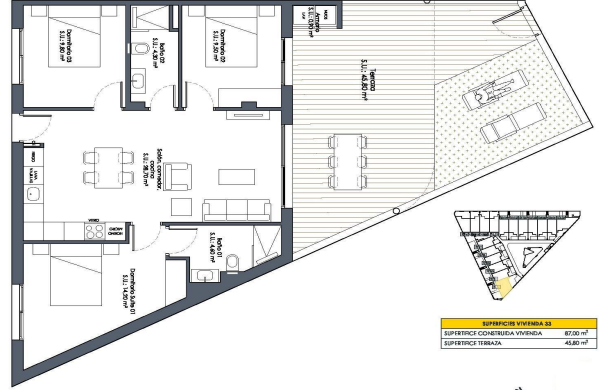

Plantas bajas con jardín privado

Áticos con solarium privado, pérgolas, tomas de corriente y tomas de agua.

Cada propiedad incluye una plaza de aparcamiento privado, y el desarrollo cuenta con una piscina comunitaria de estilo mediterráneo con una lámina de agua de 85 m², rodeado de hermosos

Opciones

Piscina

Terraza

Armario empotrado

Garaje o
aparcamiento

Urbanization

GRANFIELD
estate

**Bienes raíces en España, Bungalow. Zona de la
Pueblo, 3 dormitorios, 87 m2**

VIVIENDA 33 PLANTA BAJA