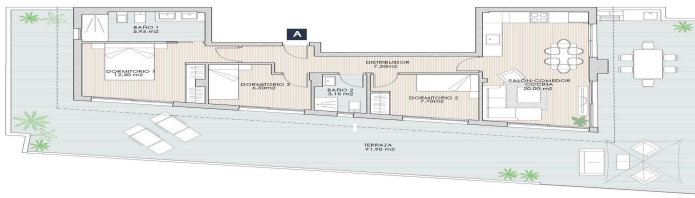

ÁTICO. Planta Cuarta
Superficie Vivienda 74,77 m²
Superficie Terraza 90,95 m²
Escala 1:100